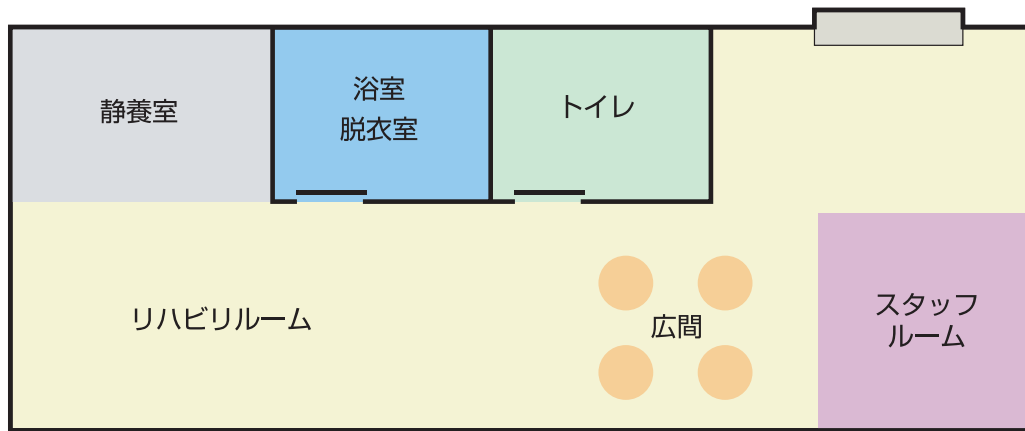

デイサービス ケアクオリティ リハケア 茅ヶ崎

広間

玄関